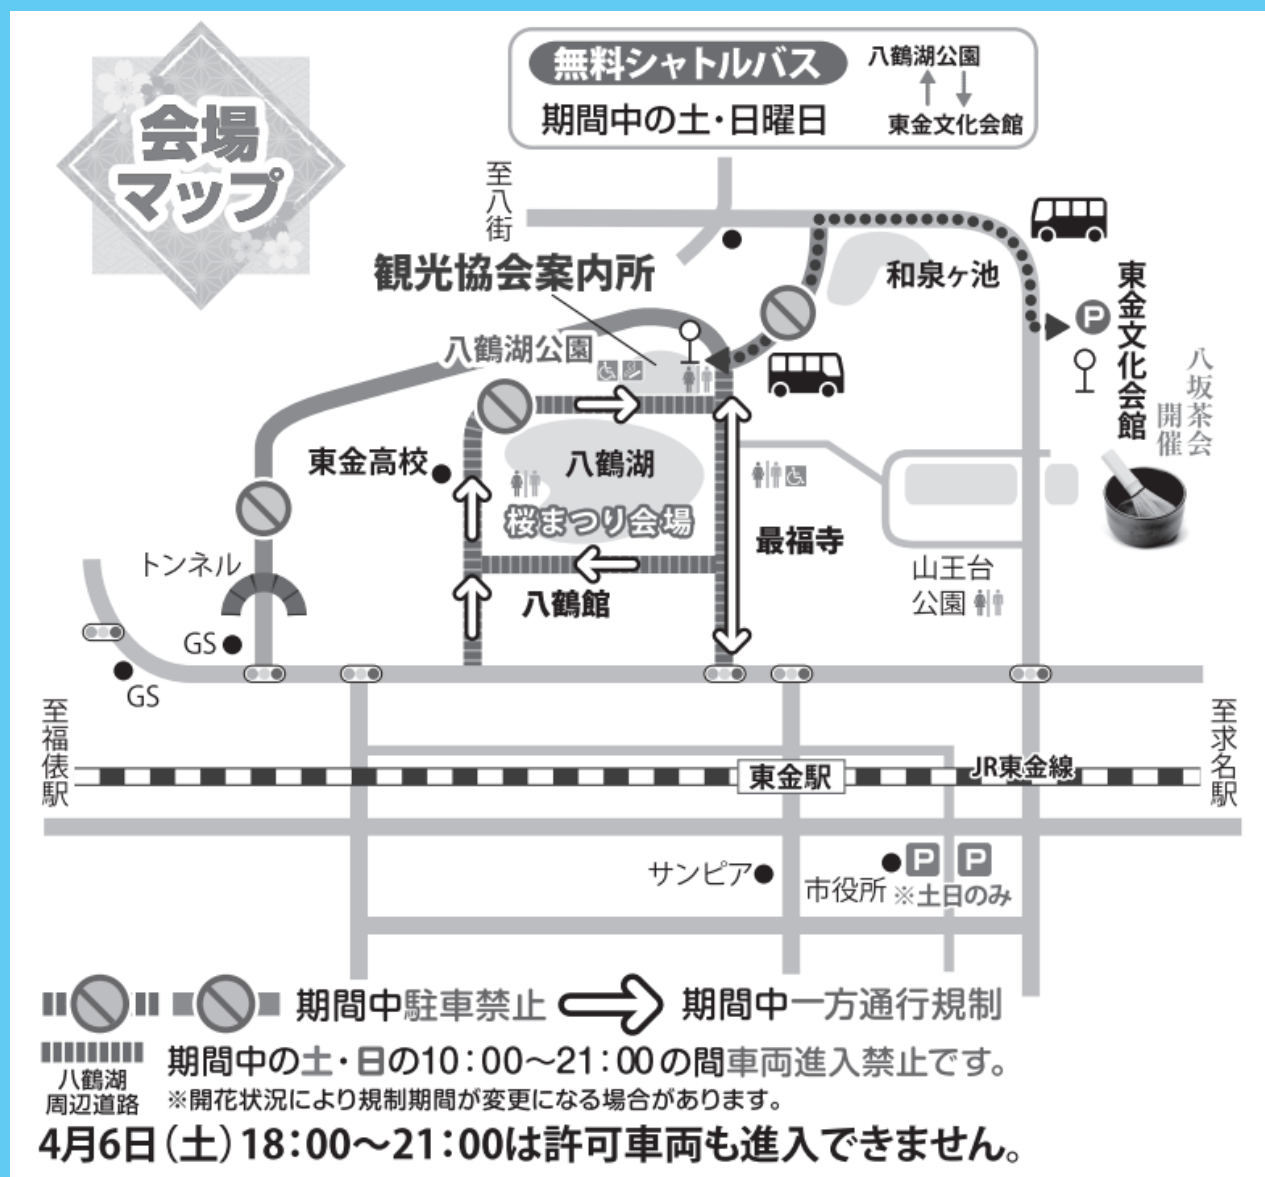

令和6年 東金桜まつり 会場図・交通規制

—お問合せ—

東金市商工観光課 0475-50-1142

観光協会案内所 0475-71-2341