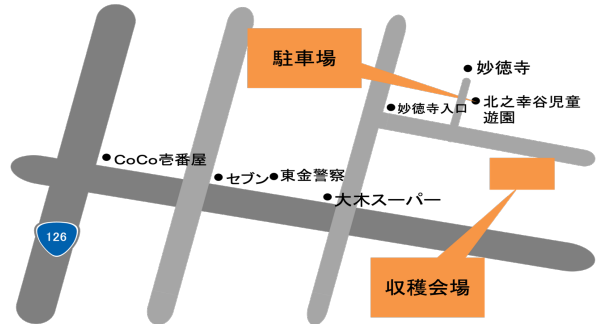

みんなで協力して小麦を収穫しよう！

むぎ

かり

たい

けん

麦刈り体験

Wheat harvesting experience

2024年

5月25日(土)

10:00~12:00

雨天時：5月26日(日)

会場：東金市 北之幸谷1069番地 妙徳寺 境内内 公園
駐車場：妙徳寺 境内内 公園

とかがみね
鶴嶺

持ち物：カマ、軍手、汚れても良い靴(長靴)

注意事項：カマご持参について、お子様の人数に関わらず、保護者様の人数までとさせていただきます。

麦刈り体験後、コンバインによる刈取りを行うため、保護者の方はお子様が圃場に入ることのないようにご協力をお願いいたします。