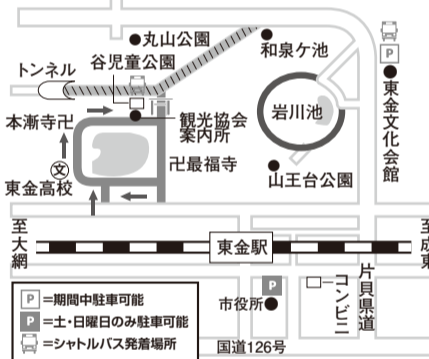

東金桜まつり開催中【～4月5日(日)】

●夜桜を観に行こう ～湖畔ライトアップ～
弁天島を何色もの光で彩り、湖畔沿いを「サクライト」で照らします。
【とき】～4月5日(日) 18:00～21:00

●湖上からは360度の桜 ～八鶴湖レンタルボート～
ボートに乗って八鶴湖を遊覧できます。
【とき】4月4日(土) 11:00～15:00(雨天中止)
(桜開花状況により変更となる可能性があります)
【料金】大人 1,000円/20分
子ども(中学生以下) 500円/20分

●日本文化に触れよう 桜を愛でる。八坂茶会
恒例、桜の季節の八坂茶会。
【とき】4月4日(土)・5日(日) 9:30～14:00
【ところ】東金文化会館大ホールホワイエ
【定員】各日先着150名
問い合わせ▼東金文化会館 ☎0475(55)6211

●ステージイベント さまざまなパフォーマンス団体が出演!
東商連SAKURAにぎわいステージ
【とき】4月5日(日)
【時間】11:00～17:00
【ところ】谷児童公園特設ステージ
【内容】キッズダンス、ベリーダンス、和太鼓の演奏など
迫力満点のステージパフォーマンスをご覧ください。

東金青年会議所JCガーデン
【とき】4月4日(土)
【時間】10:00～20:00
【ところ】谷児童公園特設ステージ
【内容】地域の魅力を発信するために物産展を行ないます。12:00と15:00には、小学生以下の方を対象にお菓子まきを実施します。お気軽にお越しください。

キッチンカーの出店
【とき】4月4日(土)・5日(日)
【ところ】谷児童公園内
【内容】バラエティ豊かなお店が並びます。

●チョコット花火 夜桜と花火の競演が東金の夜を飾ります。
【とき】4月5日(日) 【時間】19:30～

問い合わせ▼
東金市観光協会(商工観光課内) ☎0475(50)1142(土・日曜日を除く)
観光案内所 ☎0475(71)2341(桜まつり期間中のみ)